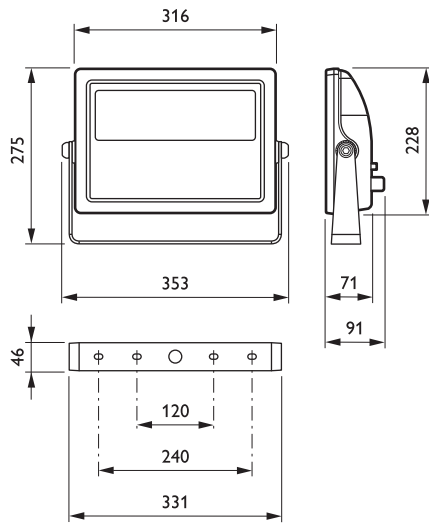

Vaya Flood MP Medium

Mittapiirros

BCP415 30xLED-HB/4000 220-240 20 CE CQC

© 2014 Koninklijke Philips N.V. (Royal Philips)
Kaikki oikeudet pidätetään.

Oikeudet spesifikaatioiden muutoksiin pidätetään. Tuotemerkit ovat Koninklijke Philips Electronicsin tai heidän omistajiensa omaisuutta.

www.philips.com/lighting

2014, Heinäkuu 20
Oikeudet tietojen muutoksiin
pidätetään.