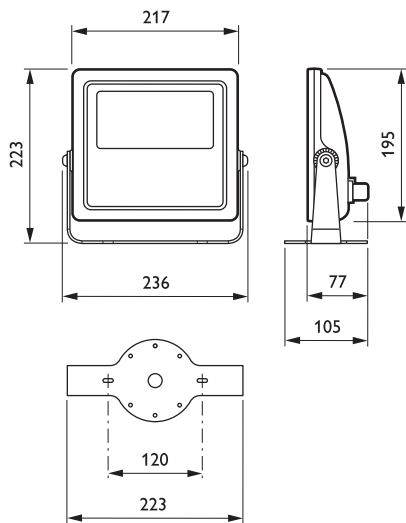

Mittapiirros

BCP412 18xLED-HB/4000 100-240 20 CE CQC

© 2014 Koninklijke Philips N.V. (Royal Philips)
Kaikki oikeudet pidätetään.

Oikeudet spesifikaatioiden muutokseen pidätetään. Tuotemerkit ovat Koninklijke Philips Electronicsin tai heidän omistajiensa omaisuutta.

www.philips.com/lighting

2014, Heinäkuu 20
Oikeudet tietojen muutokseen
pidätetään.