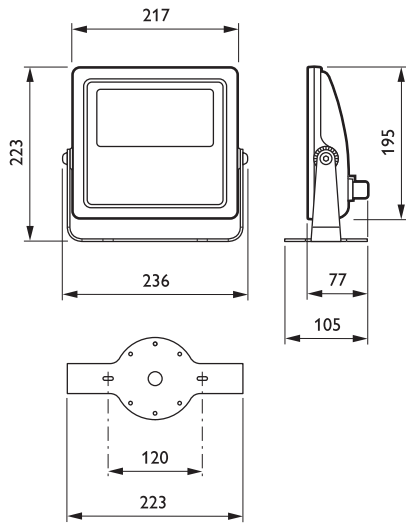

• Tuotetiedot

Tilauuskoodi	383062 99
Tuotenimike	BCP412 18xLED-HB/3000 100-240 40 CE CQC
Tilaustuotenimike	BCP412 18xLED-HB/3000 100-240 40 CE CQC
Kappaletta laatikossa	1
Laatikkoa pakkauksessa	4
Viivakoodi tuotteessa	8718291383062
Viivakoodi pakkauksessa	8718291383383
Logistinen koodi - 12NC	910503703056
Nettopaino per kpl	2.770 kg

PHILIPS

Mittapiirros

BCP412 18xLED-HB/3000 100-240 40 CE CQC

© 2014 Koninklijke Philips N.V. (Royal Philips)
Kaikki oikeudet pidätetään.

Oikeudet spesifikaatioiden muutokseen pidätetään. Tuotemerkit ovat Koninklijke Philips Electronicsin tai heidän omistajiensa omaisuutta.