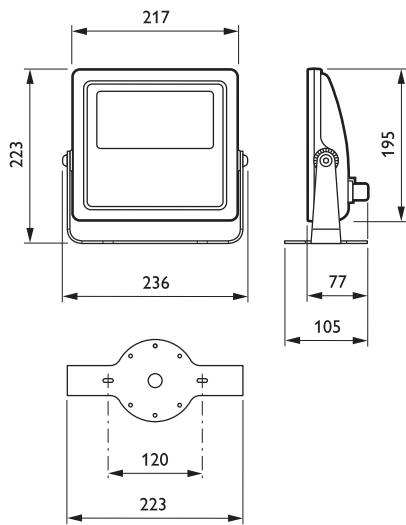

• Tuotetiedot

Tilauuskoodi	383055 99
Tuotenimike	BCP412 18xLED-HB/3000 100-240 20 CE CQC
Tilaustuotenumike	BCP412 18xLED-HB/3000 100-240 20 CE CQC
Kappaletta laatikossa	1
Laatikkoa pakkauksessa	4
Viiivakoodi tuotteessa	8718291383055
Viiivakoodi pakkauksessa	8718291383376
Logistinen koodi - 12NC	910503703055
Nettopaino per kpl	2.770 kg

PHILIPS

Mittapiirros

BCP412 18xLED-HB/3000 100-240 20 CE CQC

© 2014 Koninklijke Philips N.V. (Royal Philips)
Kaikki oikeudet pidätetään.

Oikeudet spesifikaatioiden muutoksiin pidätetään. Tuotemerkit ovat Koninklijke Philips Electronicsin tai heidän omistajiensa omaisuutta.