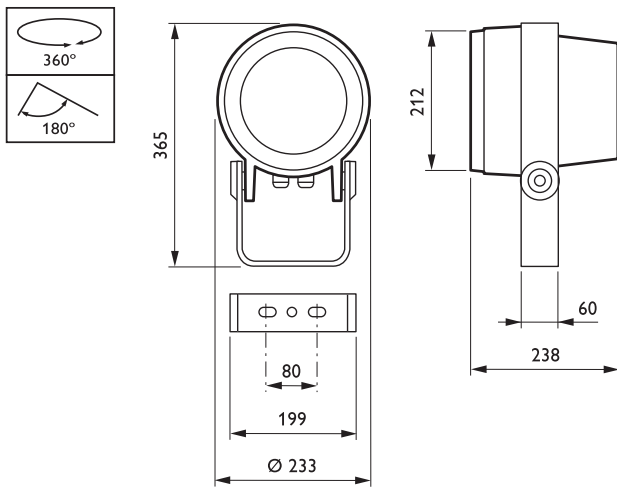

Mittapiirros

DVP626 CDM-T35W/930 EB II 20 CO GR MBA