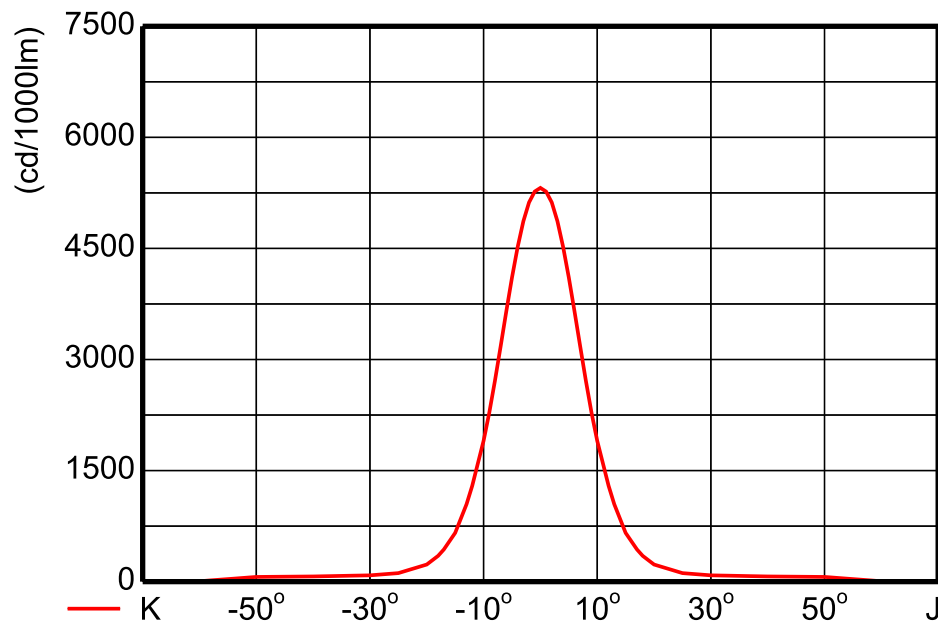

## Cartesian Intensity Diagram

— K-J Vertical  
— L-M Horizontal

$\frac{1}{2}I_{\max} = -9^\circ, 9^\circ$   
 $I_{\max} = 5318 \text{ cd/1000 lm}, 0^\circ$

LVMA936800

2012-03-22

DVP626 FG 1xCDM-T35W EB 20