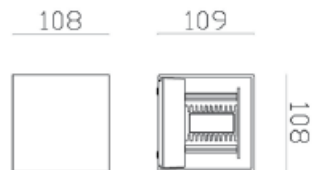

Seinävalaisin säädettävä