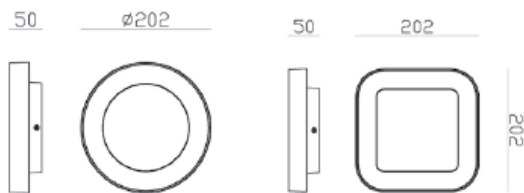

Seinä-/kattovalaisin neliö

Seinä-/kattovalaisin pyöreä

Seinävalaisin säädettävä

L-sarja

Seinä-/kattovalaisin pyöreä

Seinä-/kattovalaisin neliö

L-seinävalaisin

Pollari 0,5m