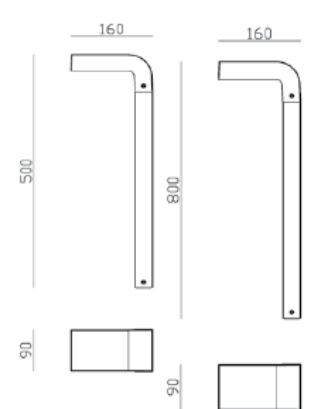

Seinä-/kattovalaisin neliö

Seinä-/kattovalaisin pyöreä

Seinävalaisin säädettävä

L-sarja

Seinä-/kattovalaisin pyöreä

Seinä-/kattovalaisin neliö

L-seinävalaisin

Pollari 0,5m

Pollari 0,8m

Seinävalaisin säädettävä