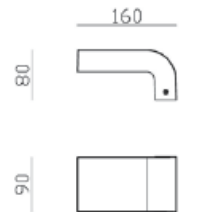

Seinä-/kattovalaisin neliö

Seinä-/kattovalaisin pyöreä

Seinävalaisin säädettävä

L-sarja

Seinä-/kattovalaisin pyöreä

Seinä-/kattovalaisin neliö

L-seinävalaisin

Pollari 0,5m