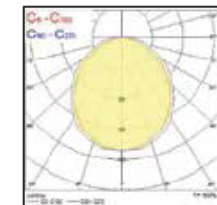

Koodi	Snro	Kuvus	Teho W	Valovirta lm	Väriämpötila K	Valotehokkuus lm/W	Väri
		Seinä- ja kattovalaisin					
0047815	4579193	VELITE seinä-/kattovalaisin pyöreä	12	830	3 000	69	valkoinen
0047816	4579194	VELITE seinä-/kattovalaisin neliö	13	830	3 000	64	valkoinen
		Seinä- ja kattovalaisin mikroaaltotutkalla					
0047817	4579195	VELITE seinä-/kattovalaisin pyöreä mikroaaltotutkalla	12	830	3 000	69	valkoinen
0047818	4579196	VELITE seinä-/kattovalaisin neliö mikroaaltotutkalla	13	830	3 000	64	valkoinen
		Säädettävä ylös- ja alaspäin valoa suuntaava					
0047813	4579191	VELITE seinävalaisin, säädettävä ylä-/alavallo	5	290	3 000	58	musta
0047814	4579192	VELITE seinävalaisin, säädettävä ylä-/alavallo	5	290	3 000	58	valkoinen
		L-seinävalaisin					
0047810	4579188	VE LITE L seinävalaisin	8	570	3 000	71	musta
		Pol larit					
0047811	4579189	VELITE L Pollari 0.5m	8	570	3 000	71	musta
0047812	4579190	VELITE L Pollari 0.8m	8	570	3 000	71	musta

L-sarja