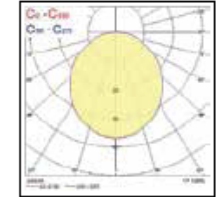

Koodi	Snro	Kuvus	Teho W	Valovirta lm	Väriämpötila K	Valotehokkuus lm/W	Väri
		Seinä- ja kattovalaisin					
0047815	4579193	VELITE seinä-/kattovalaisin pyöreä	12	830	3 000	69	valkoinen
0047816	4579194	VELITE seinä-/kattovalaisin neliö	13	830	3 000	64	valkoinen
		Seinä- ja kattovalaisin mikroaaltotutkalla					
0047817	4579195	VELITE seinä-/kattovalaisin pyöreä mikroaaltotutkalla	12	830	3 000	69	valkoinen
0047818	4579196	VELITE seinä-/kattovalaisin neliö mikroaaltotutkalla	13	830	3 000	64	valkoinen
		Säädettävä ylös- ja alaspäin valoa suuntaava					
0047813	4579191	VELITE seinävalaisin, säädettävä ylä-/alavallo	5	290	3 000	58	musta
0047814	4579192	VELITE seinävalaisin, säädettävä ylä-/alavallo	5	290	3 000	58	valkoinen
		L-seinävalaisin					
0047810	4579188	VE LITE L seinävalaisin	8	570	3 000	71	musta
		Pol larit					
0047811	4579189	VELITE L Pollari 0.5m	8	570	3 000	71	musta
0047812	4579190	VELITE L Pollari 0.8m	8	570	3 000	71	musta

Seinä-/kattovalaisin neliö