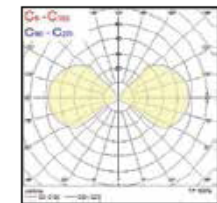

Seinävalaisin säädettävä