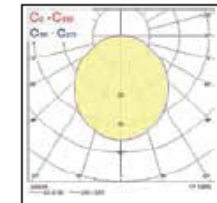

Seinä-/kattovalaisin pyöreä