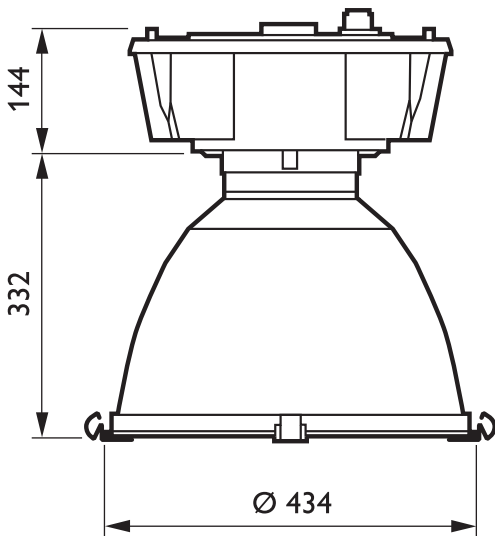

Cabana2 BY150P

Nettopaino per kpl 12.400 kg

Mittapiirros

BY150P 1xSON400W+AUX K IC IP65 MB

© 2014 Koninklijke Philips N.V. (Royal Philips)
Kaikki oikeudet pidätetään.

Oikeudet spesifikaatioiden muutokseen pidätetään. Tuotemerkit ovat Koninklijke Philips Electronicsin tai heidän omistajiensa omaisuutta.

www.philips.com/lighting

2014, Huhtikuu 10
Oikeudet tietojen muutokseen
pidätetään.