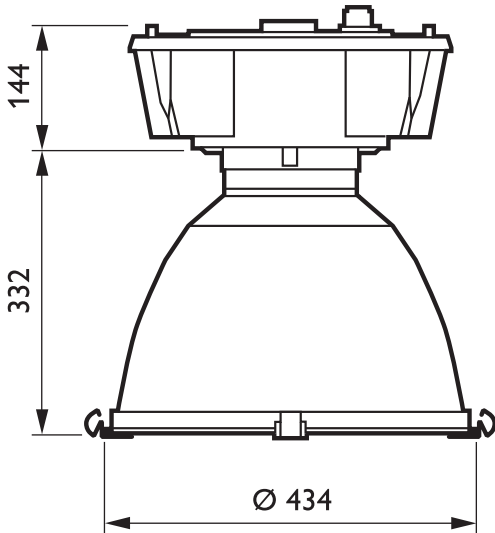

Cabana2 BY150P

Nettopaino per kpl 12.100 kg

Mittapiirros

BY150P 1xSON400W+AUX K IC IP65

© 2014 Koninklijke Philips N.V. (Royal Philips)
Kaikki oikeudet pidätetään.

Oikeudet spesifikaatioiden muutokseen pidätetään. Tuotemerkit ovat Koninklijke Philips Electronicsin tai heidän omistajiensa omaisuutta.

www.philips.com/lighting

2014, Huhtikuu 10
Oikeudet tietojen muutokseen
pidätetään.