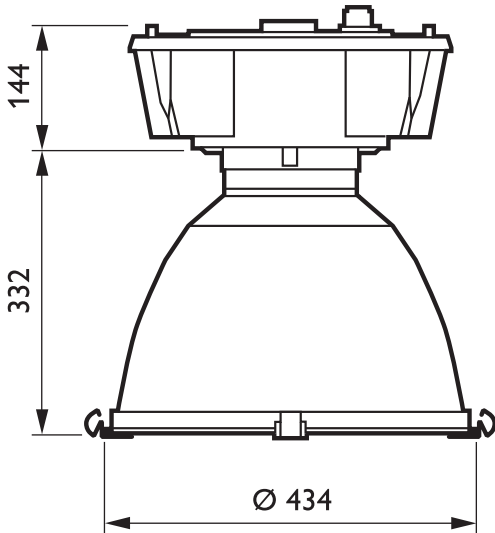

Cabana2 BY150P

Nettopaino per kpl 10.400 kg

Mittapiirros

BY150P 1xSON250W+AUX K IC IP65

© 2014 Koninklijke Philips N.V. (Royal Philips)
Kaikki oikeudet pidätetään.

Oikeudet spesifikaatioiden muutokseen pidätetään. Tuotemerkit ovat Koninklijke Philips Electronicsin tai heidän omistajiensa omaisuutta.

www.philips.com/lighting

2014, Huhtikuu 10
Oikeudet tietojen muutokseen
pidätetään.