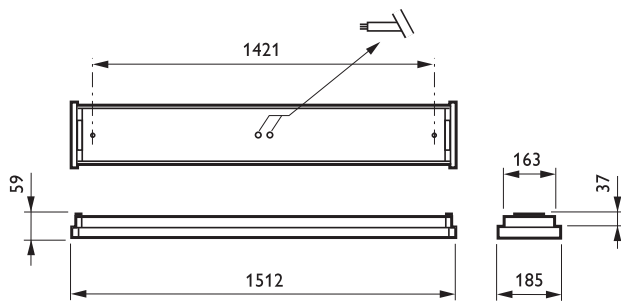

Mittapiirros

332TSW 2xTL5-49W/840 HFS O TW3

© 2014 Koninklijke Philips N.V. (Royal Philips)
Kaikki oikeudet pidätetään.

Oikeudet spesifikaatioiden muutoksiin pidätetään. Tuotemerkit ovat Koninklijke Philips Electronicsin tai heidän omistajiensa omaisuutta.

www.philips.com/lighting

2014, Huhtikuu 10
Oikeudet tietojen muutoksiin
pidätetään.