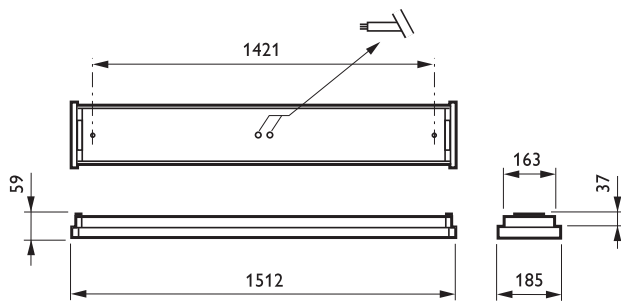

Mittapiirros

332TSW 1xTL5-49W/840 HFS P

© 2014 Koninklijke Philips N.V. (Royal Philips)
Kaikki oikeudet pidätetään.

Oikeudet spesifikaatioiden muutoksiin pidätetään. Tuotemerkit ovat Koninklijke Philips Electronicsin tai heidän omistajiensa omaisuutta.

www.philips.com/lighting

2014, Huhtikuu 10
Oikeudet tietojen muutoksiin
pidätetään.