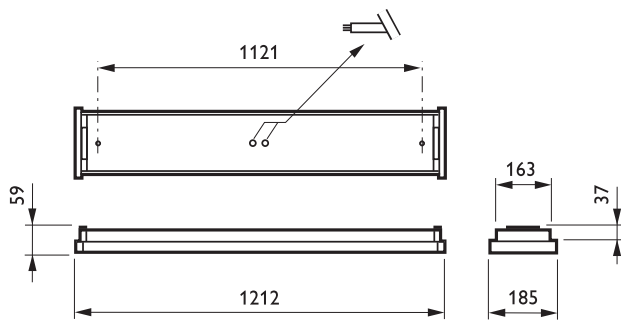

Tuotetiedot

• Yleiskuvaus

Tuoteperheen koodi	332TSW [332TSW]
Lamppujen määrä	2 [2 pcs]
Lamppuperheen koodi	TL5 [TL5]
Lampun teho	28 W [28 W]
Lampun värikoodi	840 [840 cool white]
Lamppu mukana	K [Lamp(s) included]
Kompensointipiiri	No [-]
Laite (tai liitännäislaite)	HFS [HF Standard]
Optiikka	No [-]
Optinen kansi	O [Opal]
Turvavalaistus	No [-]
Läpijohdotus	TW3 [Feed-through wiring 3-phase]
Kaapeli	No [-]
IP luokka	IP44 [Wire-protected, splash-proof]

• Sähkötekniset ominaisuudet

Syöttöjännite	220-240 V [220 to 240 V]
---------------	--------------------------

• Tuotetiedot

Tilaukoodi	041819 00
SSTL koodi	4354153
Tuotenimike	332TSW 2xTL5-28W/840 HFS O TW3
Tilaustuotenimike	332TSW 2xTL5-28W/840 HFS O TW3
Kappaletta laatikossa	0
Laatikkoa pakkauksessa	1
Viivakoodi pakkauksessa	6418147041819
Logistinen koodi - 12NC	910820023912
Nettopaino per kpl	3.100 kg

PHILIPS

Mittapiirros

332TSW 2xTL5-28W/840 HFS O TW3

© 2014 Koninklijke Philips N.V. (Royal Philips)
Kaikki oikeudet pidätetään.

Oikeudet spesifikaatioiden muutoksiin pidätetään. Tuotemerkit ovat Koninklijke Philips Electronicsin tai heidän omistajiensa omaisuutta.