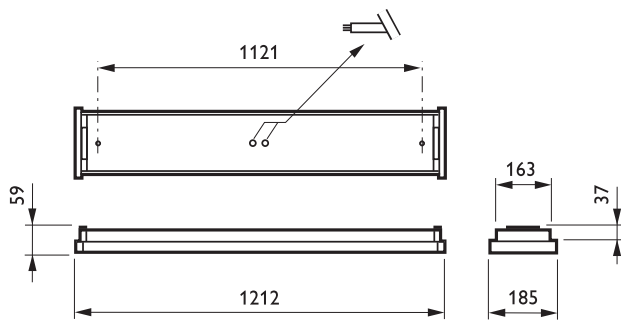

Mittapiirros

332TSW 1xTL5-28W/840 HFS NB P TW3

© 2014 Koninklijke Philips N.V. (Royal Philips)
Kaikki oikeudet pidätetään.

Oikeudet spesifikaatioiden muutoksiin pidätetään. Tuotemerkit ovat Koninklijke Philips Electronicsin tai heidän omistajiensa omaisuutta.

www.philips.com/lighting

2014, Huhtikuu 10
Oikeudet tietojen muutoksiin
pidätetään.