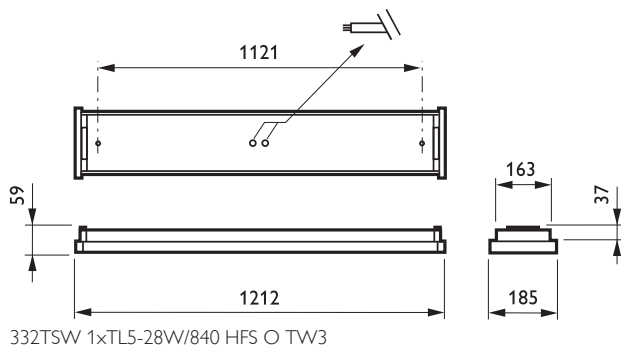

Mittapiirros

332TSW 1xTL5-28W/840 HFS O TW3

© 2014 Koninklijke Philips N.V. (Royal Philips)
Kaikki oikeudet pidätetään.

Oikeudet spesifikaatioiden muutoksiin pidätetään. Tuotemerkit ovat Koninklijke Philips Electronicsin tai heidän omistajiensa omaisuutta.

www.philips.com/lighting

2014, Huhtikuu 10
Oikeudet tietojen muutoksiin
pidätetään.