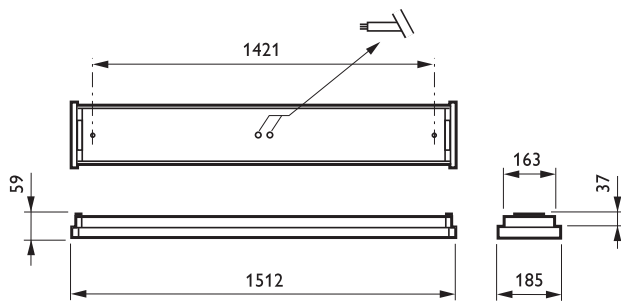

• Sähkötekniset ominaisuudet

Syöttöjännite	220-240 V [220 to 240 V]
---------------	--------------------------

• Tuotetiedot

Tilaukoodi	041253 00
SSTL koodi	4354095
Tuotenimike	332TSW 2xTL5-49W/830 HFS O TW3
Tilaustuotenimike	332TSW 2xTL5-49W/830 HFS O TW3
Kappaletta laatikossa	0
Laatikkoa pakkauksessa	1
Viivakoodi pakkauksessa	6418147041253
Logistinen koodi - 12NC	910820023612
Nettopaino per kpl	3.700 kg

PHILIPS

Mittapiirros

332TSW 2xTL5-49W/830 HFS O TW3

© 2014 Koninklijke Philips N.V. (Royal Philips)
Kaikki oikeudet pidätetään.

Oikeudet spesifikaatioiden muutoksiin pidätetään. Tuotemerkit ovat Koninklijke Philips Electronicsin tai heidän omistajiensa omaisuutta.