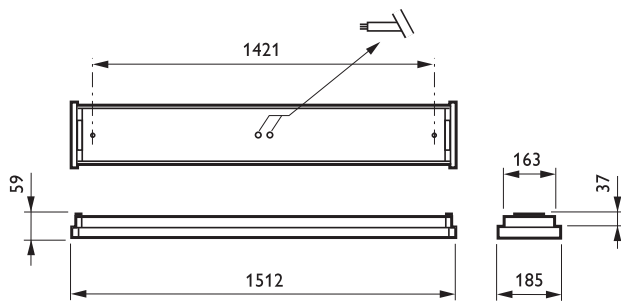

• Sähkötekniset ominaisuudet

Syöttöjännite	220-240 V [220 to 240 V]
---------------	--------------------------

• Tuotetiedot

Tilaukoodi	041222 00
SSTL koodi	4354091
Tuotenimike	332TSW 2xTL5-49W/840 HFS P TW3
Tilaustuotenimike	332TSW 2xTL5-49W/840 HFS P TW3
Kappaletta laatikossa	0
Laatikkoa pakkauksessa	1
Viivakoodi pakkauksessa	6418147041222
Logistinen koodi - 12NC	910820023212
Nettopaino per kpl	3.700 kg

PHILIPS

Mittapiirros

332TSW 2xTL5-49W/840 HFS P TW3

© 2014 Koninklijke Philips N.V. (Royal Philips)
Kaikki oikeudet pidätetään.

Oikeudet spesifikaatioiden muutoksiin pidätetään. Tuotemerkit ovat Koninklijke Philips Electronicsin tai heidän omistajiensa omaisuutta.