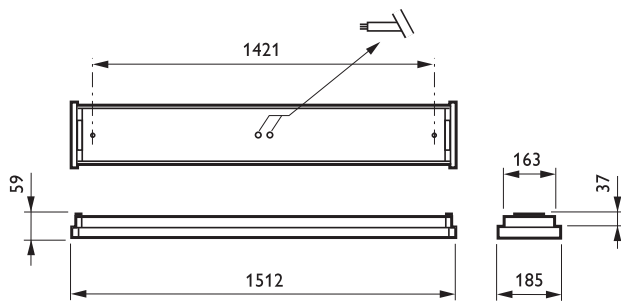

• Sähkötekniset ominaisuudet

Syöttöjännite	220-240 V [220 to 240 V]
---------------	--------------------------

• Tuotetiedot

Tilaukoodi	041215 00
SSTL koodi	4354090
Tuotenimike	332TSW 2xTL5-35W/840 HFS P TW3
Tilaustuotenimike	332TSW 2xTL5-35W/840 HFS P TW3
Kappaletta laatikossa	0
Laatikkoa pakkauksessa	1
Viivakoodi pakkauksessa	6418147041215
Logistinen koodi - 12NC	910820023112
Nettopaino per kpl	3.700 kg

PHILIPS

Mittapiirros

332TSW 2xTL5-35W/840 HFS P TW3

© 2014 Koninklijke Philips N.V. (Royal Philips)
Kaikki oikeudet pidätetään.

Oikeudet spesifikaatioiden muutoksiin pidätetään. Tuotemerkit ovat Koninklijke Philips Electronicsin tai heidän omistajiensa omaisuutta.