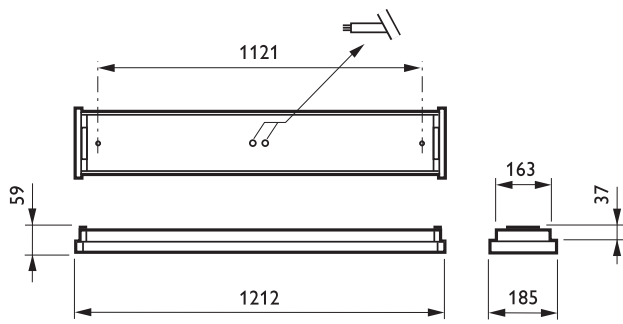

Tuotetiedot

• Yleiskuvaus

Tuoteperheen koodi	332TSW [332TSW]
Lamppujen määrä	2 [2 pcs]
Lamppuperheen koodi	TL5 [TL5]
Lampun teho	28 W [28 W]
Lampun värikoodi	840 [840 cool white]
Lamppu mukana	K [Lamp(s) included]
Kompensointipiiri	No [-]
Laitte (tai liitännäslaitte)	HFS [HF Standard]
Optiikka	No [-]
Optinen kansi	P [Clear prismatic]
Turvavalaistus	No [-]
Läpijohdotus	TW3 [Feed-through wiring 3-phase]
Kaapeli	No [-]
IP luokka	IP44 [Wire-protected, splash-proof]

• Sähkötekniset ominaisuudet

Syöttöjännite	220-240 V [220 to 240 V]
---------------	--------------------------

• Tuotetiedot

Tilaukoodi	041208 00
SSTL koodi	4354089
Tuotenimike	332TSW 2xTL5-28W/840 HFS P TW3
Tilaustuotenimike	332TSW 2xTL5-28W/840 HFS P TW3
Kappaletta laatikossa	0
Laatikkoa pakkauksessa	1
Viivakoodi pakkauksessa	6418147041208
Logistinen koodi - 12NC	910820023012
Nettopaino per kpl	3.100 kg

PHILIPS

Mittapiirros

332TSW 2xTL5-28W/840 HFS P TW3

© 2014 Koninklijke Philips N.V. (Royal Philips)
Kaikki oikeudet pidätetään.

Oikeudet spesifikaatioiden muutoksiin pidätetään. Tuotemerkit ovat Koninklijke Philips Electronicsin tai heidän omistajiensa omaisuutta.