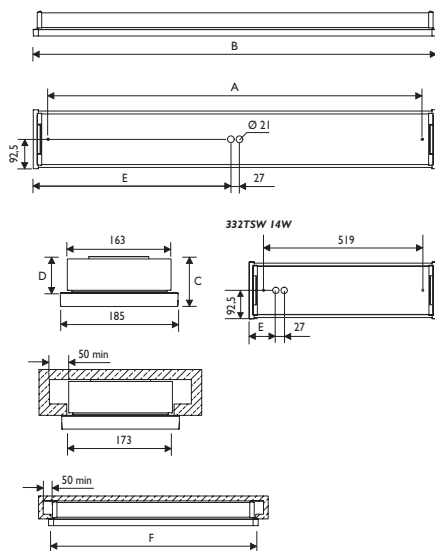

Kytkenä

-o- 5x2,5 mm², jousipainikelitimet. Kytkenäpiste keskellä, johtoaukot \varnothing 21 mm. Läjijohdotetuissa malleissa (TW3) kytkenäpisteet valaisimen päissä.

Kotelointiluokka

IP44

SSTL	TYYPPI	OPTIIKKA	VALONLÄHDE	KANTA	PAINO
Kirkas kupu					
43 540 87	332TSW 2xTL5-28W/830 HFP P TW3	P	TL5 28W	G5	3,1
43 540 88	332TSW 2xTL5-35W/830 HFP P TW3	P	TL5 35W	G5	3,7
Opaalikupu					
43 540 65	332TSW 2xTL5-14W/830 HFP O	O	TL5 14W	G5	3,4
43 540 94	332TSW 2xTL5-35W/830 HFP O TW3	O	TL5 35W	G5	3,7
43 540 93	332TSW 2xTL5-28W/830 HFP O TW3	O	TL5 28W	G5	3,1

tyyppi	A	B	C	D	E	F
331TSW 36W	1178	1271	77,8	56	622	1255
331TSW 58W	1478	1571	77,8	56	772	1555
332TSW 14W	519	612	59	37	86	596
332TSW 28W	1121	1212	59	37	592,5	1196
332TSW 35W,49W	1421	1512	59	37	742,5	1496