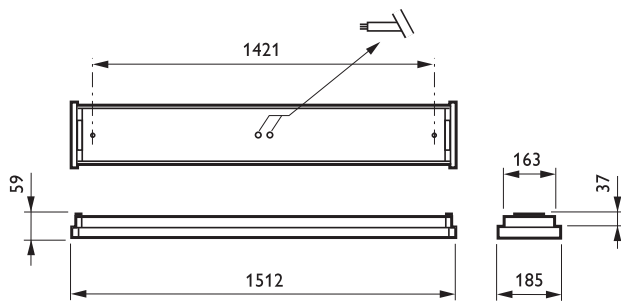

• Sähkötekniset ominaisuudet

Syöttöjännite	220-240 V [220 to 240 V]
---------------	--------------------------

• Tuotetiedot

Tilauuskoodi	041192 00
SSTL koodi	4354086
Tuotenimike	332TSW 1xTL5-49W/830 HFS O TW3
Tilaustuotenimike	332TSW 1xTL5-49W/830 HFS O TW3
Kappaletta laatikossa	0
Laatikkoa pakkauksessa	1
Viivakoodi pakkauksessa	6418147041192
Logistinen koodi - 12NC	910820022612
Nettopaino per kpl	3.600 kg

PHILIPS

Mittapiirros

332TSW 1xTL5-49W/830 HFS O TW3

© 2014 Koninklijke Philips N.V. (Royal Philips)
Kaikki oikeudet pidätetään.

Oikeudet spesifikaatioiden muutoksiin pidätetään. Tuotemerkit ovat Koninklijke Philips Electronicsin tai heidän omistajiensa omaisuutta.