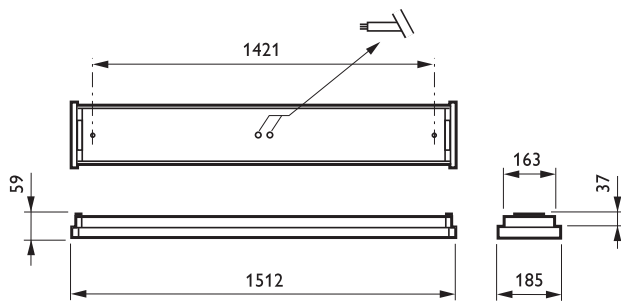

Tuotetiedot

• Yleiskuvaus

Tuoteperheen koodi	332TSW [332TSW]
Lamppujen määrä	1 [1 pc]
Lamppuperheen koodi	TL5 [TL5]
Lampun teho	35 W [35 W]
Lampun värikoodi	830 [830 warm white]
Lamppu mukana	K [Lamp(s) included]
Kompensointipiiri	No [-]
Laite (tai liitännäislaite)	HFS [HF Standard]
Optiikka	No [-]
Optinen kansi	O [Opal]
Turvavalaistus	No [-]
Läpijohdotus	TW3 [Feed-through wiring 3-phase]
Kaapeli	No [-]
IP luokka	IP44 [Wire-protected, splash-proof]

• Sähkötekniset ominaisuudet

Syöttöjännite	220-240 V [220 to 240 V]
---------------	--------------------------

• Tuotetiedot

Tilauuskoodi	041185 00
SSTL koodi	4354085
Tuotenimike	332TSW 1xTL5-35W/830 HFS O TW3
Tilaustuotenimike	332TSW 1xTL5-35W/830 HFS O TW3
Kappaletta laatikossa	0
Laatikkoa pakkauksessa	1
Viivakoodi pakkauksessa	6418147041185
Logistinen koodi - 12NC	910820022512
Nettopaino per kpl	3.600 kg

PHILIPS

Mittapiirros

332TSW 1xTL5-35W/830 HFS O TW3

© 2014 Koninklijke Philips N.V. (Royal Philips)
Kaikki oikeudet pidätetään.

Oikeudet spesifikaatioiden muutoksiin pidätetään. Tuotemerkit ovat Koninklijke Philips Electronicsin tai heidän omistajiensa omaisuutta.