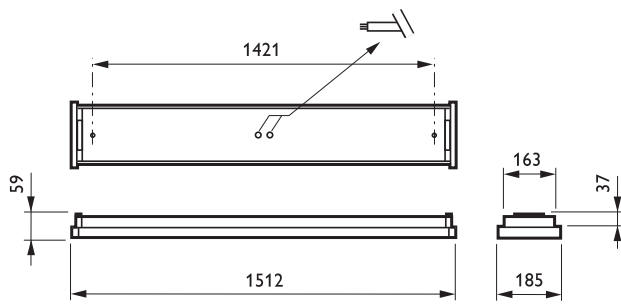

• Sähkötekniset ominaisuudet

Syöttöjännite	220-240 V [220 to 240 V]
---------------	--------------------------

• Tuotetiedot

Tilauuskoodi	041154 00
SSTL koodi	4354081
Tuotenimike	332TSW 1xTL5-35W/840 HFS P TW3
Tilaustuotenimike	332TSW 1xTL5-35W/840 HFS P TW3
Kappaletta laatikossa	0
Laatikkoa pakkauksessa	1
Viivakoodi pakkauksessa	6418147041154
Logistinen koodi - 12NC	910820022112
Nettopaino per kpl	3.600 kg

PHILIPS

Mittapiirros

332TSW 1xTL5-35W/840 HFS P TW3

© 2014 Koninklijke Philips N.V. (Royal Philips)
Kaikki oikeudet pidätetään.

Oikeudet spesifikaatioiden muutoksiin pidätetään. Tuotemerkit ovat Koninklijke Philips Electronicsin tai heidän omistajiensa omaisuutta.