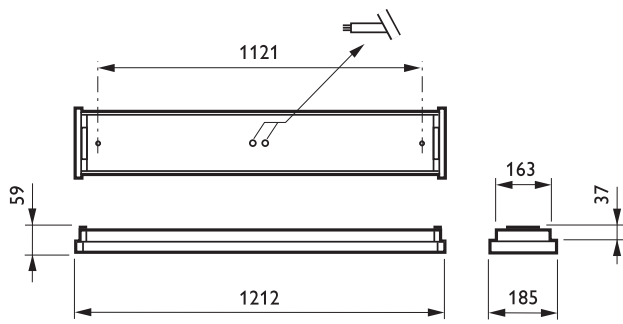

Mittapiirros

332TSW 1xTL5-28W/840 HFS P TW3

© 2014 Koninklijke Philips N.V. (Royal Philips)
Kaikki oikeudet pidätetään.

Oikeudet spesifikaatioiden muutoksiin pidätetään. Tuotemerkit ovat Koninklijke Philips Electronicsin tai heidän omistajiensa omaisuutta.

www.philips.com/lighting

2014, Huhtikuu 10
Oikeudet tietojen muutoksiin
pidätetään.