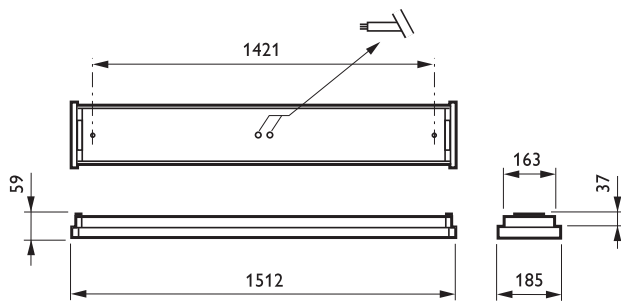

Mittapiirros

332TSW 1xTL5-35W/830 HFS A P TW3

© 2014 Koninklijke Philips N.V. (Royal Philips)
Kaikki oikeudet pidätetään.

Oikeudet spesifikaatioiden muutoksiin pidätetään. Tuotemerkit ovat Koninklijke Philips Electronicsin tai heidän omistajiensa omaisuutta.

www.philips.com/lighting

2014, Huhtikuu 10
Oikeudet tietojen muutoksiin
pidätetään.