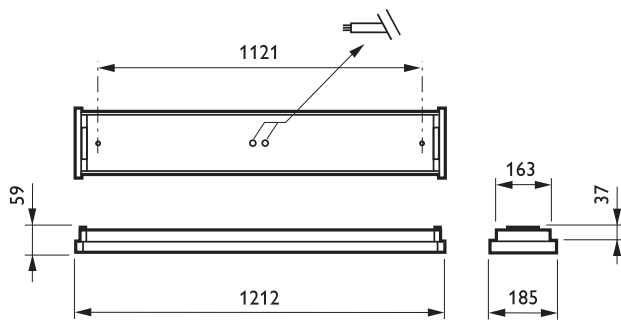

Mittapiirros

332TSW 1xTL5-28W/830 HFS A P TW3

© 2014 Koninklijke Philips N.V. (Royal Philips)
Kaikki oikeudet pidätetään.

Oikeudet spesifikaatioiden muutoksiin pidätetään. Tuotemerkit ovat Koninklijke Philips Electronicsin tai heidän omistajiensa omaisuutta.

www.philips.com/lighting

2014, Huhtikuu 10
Oikeudet tietojen muutoksiin
pidätetään.