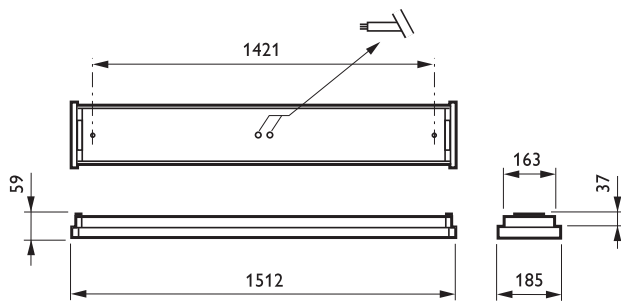

Mittapiirros

332TSW 1xTL5-49W/830 HFS NB P TW3

© 2014 Koninklijke Philips N.V. (Royal Philips)
Kaikki oikeudet pidätetään.

Oikeudet spesifikaatioiden muutoksiin pidätetään. Tuotemerkit ovat Koninklijke Philips Electronicsin tai heidän omistajiensa omaisuutta.

www.philips.com/lighting

2014, Huhtikuu 10
Oikeudet tietojen muutoksiin
pidätetään.