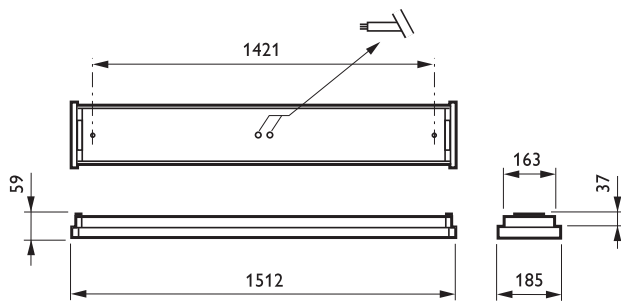

Mittapiirros

332TSW 2xTL5-49W/830 HFS WB P TW3

© 2014 Koninklijke Philips N.V. (Royal Philips)
Kaikki oikeudet pidätetään.

Oikeudet spesifikaatioiden muutoksiin pidätetään. Tuotemerkit ovat Koninklijke Philips Electronicsin tai heidän omistajiensa omaisuutta.

www.philips.com/lighting

2014, Huhtikuu 10
Oikeudet tietojen muutoksiin
pidätetään.