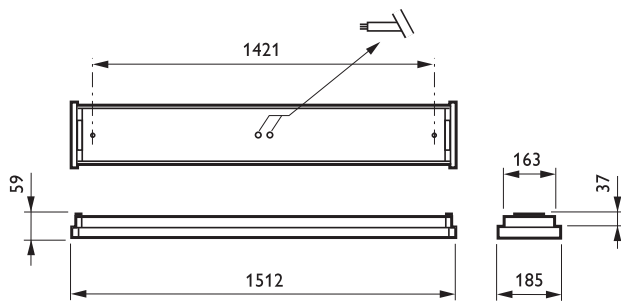

Mittapiirros

332TSW 2xTL5-35W/830 HFS WB P TW3

© 2014 Koninklijke Philips N.V. (Royal Philips)
Kaikki oikeudet pidätetään.

Oikeudet spesifikaatioiden muutoksiin pidätetään. Tuotemerkit ovat Koninklijke Philips Electronicsin tai heidän omistajiensa omaisuutta.

www.philips.com/lighting

2014, Huhtikuu 10
Oikeudet tietojen muutoksiin
pidätetään.