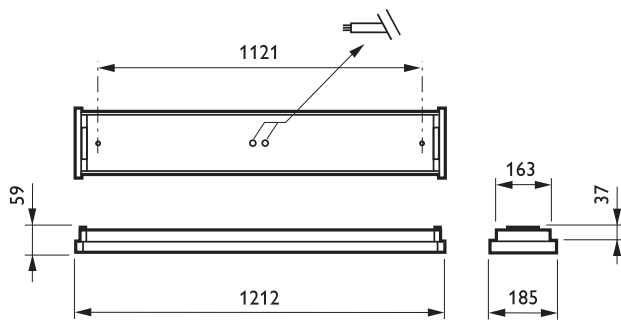

Tuotetiedot

• Yleiskuvaus

Tuoteperheen koodi	332TSW [332TSW]
Lamppujen määrä	2 [2 pcs]
Lamppuperheen koodi	TL5 [TL5]
Lampun teho	28 W [28 W]
Lampun värikoodi	830 [830 warm white]
Lamppu mukana	K [Lamp(s) included]
Kompensointipiiri	No [-]
Laite (tai liitännäislaite)	HFS [HF Standard]
Optiikka	WB [Wide beam]
Optinen kansi	P [Clear prismatic]
Turvavalaistus	No [-]
Läpijohdotus	TW3 [Feed-through wiring 3-phase]
Kaapeli	No [-]
IP luokka	IP44 [Wire-protected, splash-proof]

• Sähkötekniset ominaisuudet

Syöttöjännite	220-240 V [220 to 240 V]
---------------	--------------------------

• Tuotetiedot

Tilaukoodi	034224 00
SSTL koodi	4354071
Tuotenimike	332TSW 2xTL5-28W/830 HFS WB P TW3
Tilaustuotenimike	332TSW 2xTL5-28W/830 HFS WB P TW3
Kappaletta laatikossa	0
Laatikkoa pakkauksessa	1
Viivakoodi pakkauksessa	6418147034224
Logistinen koodi - 12NC	910820025612
Nettopaino per kpl	3.500 kg

PHILIPS

Mittapiirros

332TSW 2xTL5-28W/830 HFS WB P TW3

© 2014 Koninklijke Philips N.V. (Royal Philips)
Kaikki oikeudet pidätetään.

Oikeudet spesifikaatioiden muutoksiin pidätetään. Tuotemerkit ovat Koninklijke Philips Electronicsin tai heidän omistajiensa omaisuutta.