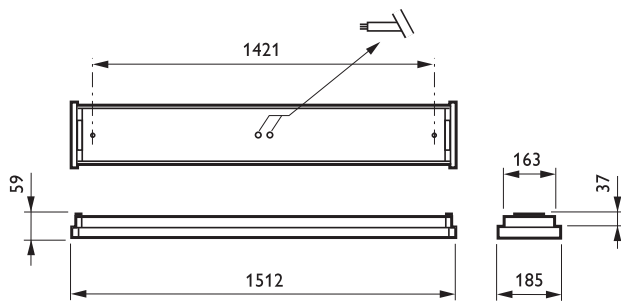

Tuotetiedot

• Yleiskuvaus

Tuoteperheen koodi	332TSW [332TSW]
Lamppujen määrä	2 [2 pcs]
Lamppuperheen koodi	TL5 [TL5]
Lampun teho	35 W [35 W]
Lampun värikoodi	830 [830 warm white]
Lamppu mukana	K [Lamp(s) included]
Kompensointipiiri	No [-]
Laitte (tai liitännäislaite)	HFS [HF Standard]
Optiikka	No [-]
Optinen kansi	P [Clear prismatic]
Turvavalaistus	No [-]
Läp johdotus	No [-]
Kaapeli	No [-]
IP luokka	IP44 [Wire-protected, splash-proof]

• Sähkötekniset ominaisuudet

Syöttöjännite	220-240 V [220 to 240 V]
---------------	--------------------------

• Tuotetiedot

Tilauuskoodi	038369 00
SSTL koodi	4354069
Tuotenimike	332TSW 2xTL5-35W/830 HFS P
Tilauustuotenimike	332TSW 2xTL5-35W/830 HFS P
Kappaletta laatikossa	0
Laatikkoon pakkauksessa	1
Viivakoodi pakkauksessa	6418147038369
Logistinen koodi - 12NC	910820025412
Nettopaino per kpl	3.700 kg

PHILIPS

Mittapiirros

332TSW 2xTL5-35W/830 HFS P

© 2014 Koninklijke Philips N.V. (Royal Philips)
Kaikki oikeudet pidätetään.

Oikeudet spesifikaatioiden muutoksiin pidätetään. Tuotemerkit ovat Koninklijke Philips Electronicsin tai heidän omistajiensa omaisuutta.