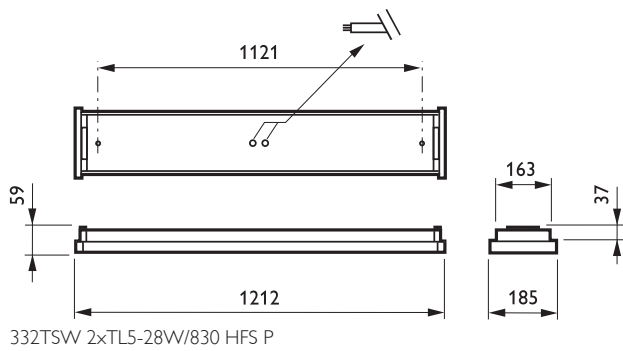

Tuotetiedot

• Yleiskuvaus

Tuoteperheen koodi	332TSW [332TSW]
Lamppujen määrä	2 [2 pcs]
Lamppuperheen koodi	TL5 [TL5]
Lampun teho	28 W [28 W]
Lampun värikoodi	830 [830 warm white]
Lamppu mukana	K [Lamp(s) included]
Kompensointipiiri	No [-]
Laitte (tai liitännäslaitte)	HFS [HF Standard]
Optiikka	No [-]
Optinen kansi	P [Clear prismatic]
Turvavalaistus	No [-]
Läp johdotus	No [-]
Kaapeli	No [-]
IP luokka	IP44 [Wire-protected, splash-proof]

• Sähkötekniset ominaisuudet

Syöttöjännite	220-240 V [220 to 240 V]
---------------	--------------------------

• Tuotetiedot

Tilaukoodi	034200 00
SSTL koodi	4354068
Tuotenimike	332TSW 2xTL5-28W/830 HFS P
Tilaustuotenimike	332TSW 2xTL5-28W/830 HFS P
Kappaletta laatikossa	0
Laatikkoon pakkauksessa	1
Viivakoodi pakkauksessa	6418147034200
Logistinen koodi - 12NC	910820025312
Nettopaino per kpl	3.100 kg

PHILIPS

Mittapiirros

332TSW 2xTL5-28W/830 HFS P

© 2014 Koninklijke Philips N.V. (Royal Philips)
Kaikki oikeudet pidätetään.

Oikeudet spesifikaatioiden muutoksiin pidätetään. Tuotemerkit ovat Koninklijke Philips Electronicsin tai heidän omistajiensa omaisuutta.