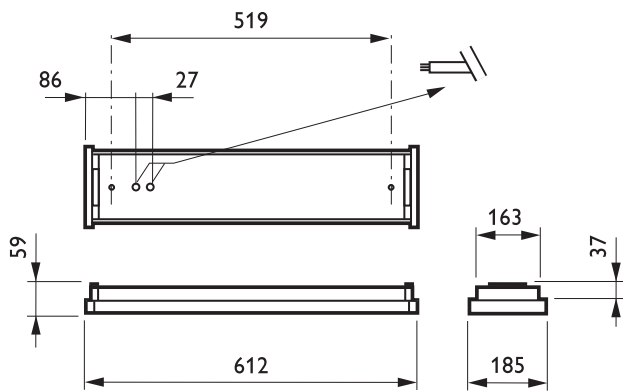

• Sähkötekniset ominaisuudet

Syöttöjännite	220-240 V [220 to 240 V]
---------------	--------------------------

• Tuotetiedot

Tilaukoodi	034194 00
SSTL koodi	4354067
Tuotenimike	332TSW 2xTL5-14W/830 HFS P
Tilaustuotenimike	332TSW 2xTL5-14W/830 HFS P
Kappaletta laatikossa	0
Laatikkoon pakkauksessa	1
Viivakoodi pakkauksessa	6418147034194
Logistinen koodi - 12NC	910820025212
Nettopaino per kpl	3.400 kg

PHILIPS

Mittapiirros

332TSW 2xTL5-14W/830 HFS P

© 2014 Koninklijke Philips N.V. (Royal Philips)
Kaikki oikeudet pidätetään.

Oikeudet spesifikaatioiden muutoksiin pidätetään. Tuotemerkit ovat Koninklijke Philips Electronicsin tai heidän omistajiensa omaisuutta.