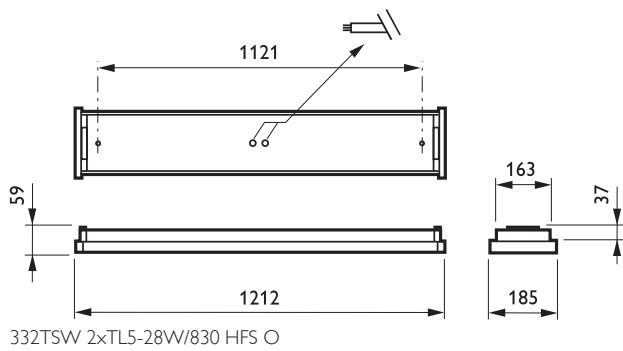

Tuotetiedot

• Yleiskuvaus

Tuoteperheen koodi	332TSW [332TSW]
Lamppujen määrä	2 [2 pcs]
Lamppuperheen koodi	TL5 [TL5]
Lampun teho	28 W [28 W]
Lampun värikoodi	830 [830 warm white]
Lamppu mukana	K [Lamp(s) included]
Kompensointipiiri	No [-]
Laitte (tai liitännäislaite)	HFS [HF Standard]
Optiikka	No [-]
Optinen kansi	O [Opal]
Turvavalaistus	No [-]
Läp johdotus	No [-]
Kaapeli	No [-]
IP luokka	IP44 [Wire-protected, splash-proof]

• Sähkötekniset ominaisuudet

Syöttöjännite	220-240 V [220 to 240 V]
---------------	--------------------------

• Tuotetiedot

Tilauuskoodi	034187 00
SSTL koodi	4354066
Tuotenimike	332TSW 2xTL5-28W/830 HFS O
Tilauustuotenimike	332TSW 2xTL5-28W/830 HFS O
Kappaletta laatikossa	0
Laatikkoon pakkauksessa	1
Viivakoodi pakkauksessa	6418147034187
Logistinen koodi - 12NC	910820025112
Nettopaino per kpl	3.100 kg

PHILIPS

Mittapiirros

332TSW 2xTL5-28W/830 HFS O

© 2014 Koninklijke Philips N.V. (Royal Philips)
Kaikki oikeudet pidätetään.

Oikeudet spesifikaatioiden muutoksiin pidätetään. Tuotemerkit ovat Koninklijke Philips Electronicsin tai heidän omistajiensa omaisuutta.