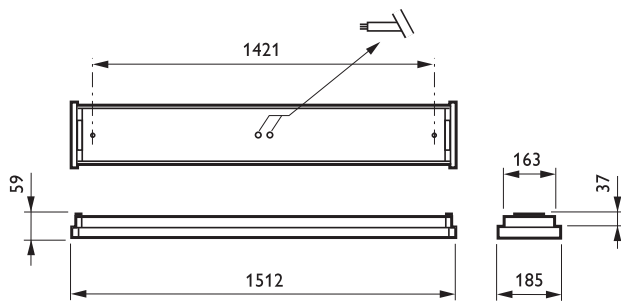

• Sähkötekniset ominaisuudet

Syöttöjännite	220-240 V [220 to 240 V]
---------------	--------------------------

• Tuotetiedot

Tilaukoodi	340639 00
SSTL koodi	4354063
Tuotenimike	332TSW 1xTL5-35W/840 HFS A P TW3
Tilaustuotenimike	332TSW 1xTL5-35W/840 HFS A P TW3
Kappaletta laatikossa	0
Laatikkoa pakkauksessa	1
Viivakoodi pakkauksessa	6418147340639
Logistinen koodi - 12NC	910820021312
Nettopaino per kpl	3.600 kg

PHILIPS

Mittapiirros

332TSW 1xTL5-35W/840 HFS A P TW3

© 2014 Koninklijke Philips N.V. (Royal Philips)
Kaikki oikeudet pidätetään.

Oikeudet spesifikaatioiden muutoksiin pidätetään. Tuotemerkit ovat Koninklijke Philips Electronicsin tai heidän omistajiensa omaisuutta.