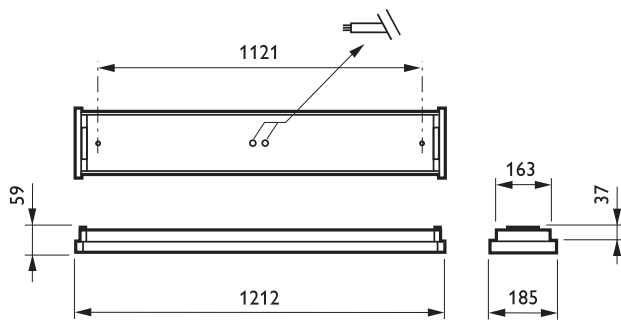

Tuotetiedot

• Yleiskuvaus

Tuoteperheen koodi	332TSW [332TSW]
Lamppujen määrä	1 [1 pc]
Lamppuperheen koodi	TL5 [TL5]
Lampun teho	28 W [28 W]
Lampun värikoodi	840 [840 cool white]
Lamppu mukana	K [Lamp(s) included]
Kompensointipiiri	No [-]
Laite (tai liitännäislaite)	HFS [HF Standard]
Optiikka	A [Asymmetrical mirror]
Optinen kansi	P [Clear prismatic]
Turvavalaistus	No [-]
Läpijohdotus	TW3 [Feed-through wiring 3-phase]
Kaapeli	No [-]
IP luokka	IP44 [Wire-protected, splash-proof]

• Sähkötekniset ominaisuudet

Syöttöjännite	220-240 V [220 to 240 V]
---------------	--------------------------

• Tuotetiedot

Tilauuskoodi	340622 00
SSTL koodi	4354062
Tuotenimike	332TSW 1xTL5-28W/840 HFS A P TW3
Tilaustuotenimike	332TSW 1xTL5-28W/840 HFS A P TW3
Kappaletta laatikossa	0
Laatikkoa pakkauksessa	1
Viivakoodi pakkauksessa	6418147340622
Logistinen koodi - 12NC	910820021212
Nettopaino per kpl	3.400 kg

PHILIPS

Mittapiirros

332TSW 1xTL5-28W/840 HFS A P TW3

© 2014 Koninklijke Philips N.V. (Royal Philips)
Kaikki oikeudet pidätetään.

Oikeudet spesifikaatioiden muutoksiin pidätetään. Tuotemerkit ovat Koninklijke Philips Electronicsin tai heidän omistajiensa omaisuutta.