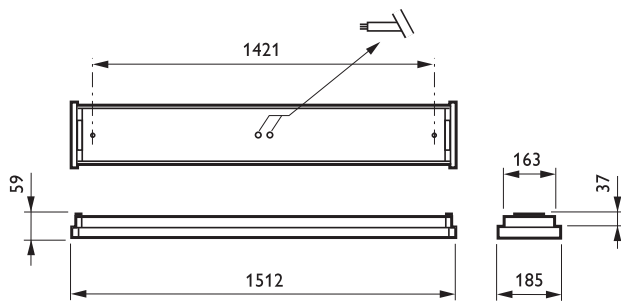

Mittapiirros

332TSW 2xTL5-49W/840 HFS WB P TW3

© 2014 Koninklijke Philips N.V. (Royal Philips)
Kaikki oikeudet pidätetään.

Oikeudet spesifikaatioiden muutoksiin pidätetään. Tuotemerkit ovat Koninklijke Philips Electronicsin tai heidän omistajiensa omaisuutta.

www.philips.com/lighting

2014, Huhtikuu 10
Oikeudet tietojen muutoksiin
pidätetään.