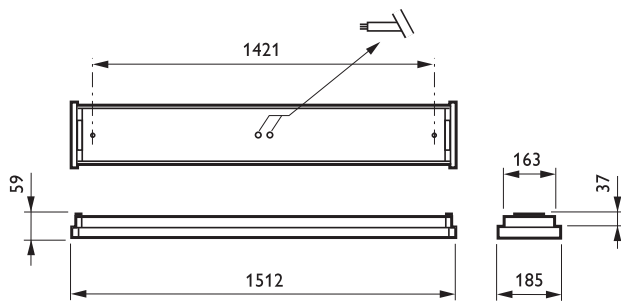

Tuotetiedot

• Yleiskuvaus

Tuoteperheen koodi	332TSW [332TSW]
Lamppujen määrä	2 [2 pcs]
Lamppuperheen koodi	TL5 [TL5]
Lampun teho	35 W [35 W]
Lampun värikoodi	840 [840 cool white]
Lamppu mukana	K [Lamp(s) included]
Kompensointipiiri	No [-]
Laitte (tai liitännäslaitte)	HFS [HF Standard]
Optiikka	WB [Wide beam]
Optinen kansi	P [Clear prismatic]
Turvavalaistus	No [-]
Läpijohdotus	TW3 [Feed-through wiring 3-phase]
Kaapeli	No [-]
IP luokka	IP44 [Wire-protected, splash-proof]

• Sähkötekniset ominaisuudet

Syöttöjännite	220-240 V [220 to 240 V]
---------------	--------------------------

• Tuotetiedot

Tilaukoodi	340578 00
SSTL koodi	4354057
Tuotenimike	332TSW 2xTL5-35W/840 HFS WB P TW3
Tilaustuotenimike	332TSW 2xTL5-35W/840 HFS WB P TW3
Kappaletta laatikossa	0
Laatikkoa pakkauksessa	1
Viivakoodi pakkauksessa	6418147340578
Logistinen koodi - 12NC	910820020712
Nettopaino per kpl	3.700 kg

PHILIPS

Mittapiirros

332TSW 2xTL5-35W/840 HFS WB P TW3

© 2014 Koninklijke Philips N.V. (Royal Philips)
Kaikki oikeudet pidätetään.

Oikeudet spesifikaatioiden muutoksiin pidätetään. Tuotemerkit ovat Koninklijke Philips Electronicsin tai heidän omistajiensa omaisuutta.