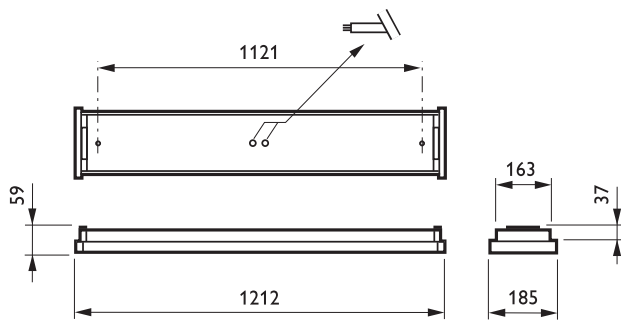

Mittapiirros

332TSW 2xTL5-28W/840 HFS WB P TW3

© 2014 Koninklijke Philips N.V. (Royal Philips)
Kaikki oikeudet pidätetään.

Oikeudet spesifikaatioiden muutoksiin pidätetään. Tuotemerkit ovat Koninklijke Philips Electronicsin tai heidän omistajiensa omaisuutta.

www.philips.com/lighting

2014, Huhtikuu 10
Oikeudet tietojen muutoksiin
pidätetään.