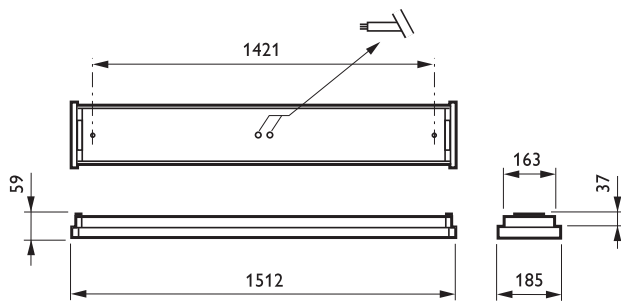

• Sähkötekniset ominaisuudet

Syöttöjännite	220-240 V [220 to 240 V]
---------------	--------------------------

• Tuotetiedot

Tilaukoodi	340547 00
SSTL koodi	4354054
Tuotenimike	332TSW 2xTL5-35W/840 HFS P
Tilaustuotenimike	332TSW 2xTL5-35W/840 HFS P
Kappaletta laatikossa	0
Laatikkoa pakkauksessa	1
Viivakoodi pakkauksessa	6418147340547
Logistinen koodi - 12NC	910820020412
Nettopaino per kpl	3.700 kg

PHILIPS

Mittapiirros

332TSW 2xTL5-35W/840 HFS P

© 2014 Koninklijke Philips N.V. (Royal Philips)
Kaikki oikeudet pidätetään.

Oikeudet spesifikaatioiden muutoksiin pidätetään. Tuotemerkit ovat Koninklijke Philips Electronicsin tai heidän omistajiensa omaisuutta.