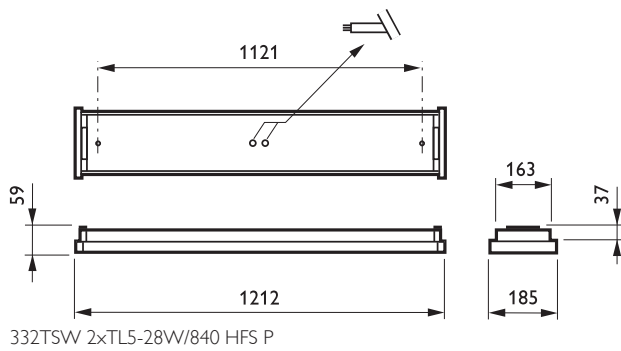

Tuotetiedot

• Yleiskuvaus

Tuoteperheen koodi	332TSW [332TSW]
Lamppujen määrä	2 [2 pcs]
Lamppuperheen koodi	TL5 [TL5]
Lampun teho	28 W [28 W]
Lampun värikoodi	840 [840 cool white]
Lamppu mukana	K [Lamp(s) included]
Kompensointipiiri	No [-]
Laitte (tai liitännäslaitte)	HFS [HF Standard]
Optiikka	No [-]
Optinen kansi	P [Clear prismatic]
Turvavalaistus	No [-]
Läp johdotus	No [-]
Kaapeli	No [-]
IP luokka	IP44 [Wire-protected, splash-proof]

• Sähkötekniset ominaisuudet

Syöttöjännite	220-240 V [220 to 240 V]
---------------	--------------------------

• Tuotetiedot

Tilaukoodi	340530 00
SSTL koodi	4354053
Tuotenimike	332TSW 2xTL5-28W/840 HFS P
Tilaustuotenimike	332TSW 2xTL5-28W/840 HFS P
Kappaletta laatikossa	0
Laatikkoa pakkauksessa	1
Viivakoodi pakkauksessa	6418147340530
Logistinen koodi - 12NC	910820020312
Nettopaino per kpl	3.100 kg

PHILIPS

Mittapiirros

332TSW 2xTL5-28W/840 HFS P

© 2014 Koninklijke Philips N.V. (Royal Philips)
Kaikki oikeudet pidätetään.

Oikeudet spesifikaatioiden muutoksiin pidätetään. Tuotemerkit ovat Koninklijke Philips Electronicsin tai heidän omistajiensa omaisuutta.