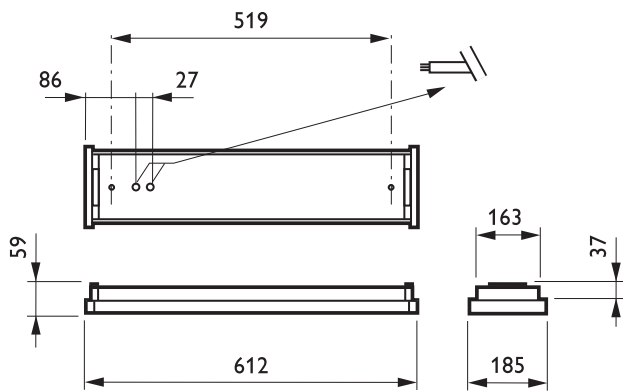

• Sähkötekniset ominaisuudet

Syöttöjännite	220-240 V [220 to 240 V]
---------------	--------------------------

• Tuotetiedot

Tilaukoodi	340523 00
SSTL koodi	4354052
Tuotenimike	332TSW 2xTL5-14W/840 HFS P
Tilaustuotenimike	332TSW 2xTL5-14W/840 HFS P
Kappaletta laatikossa	0
Laatikkoon pakkauksessa	1
Viivakoodi pakkauksessa	6418147340523
Logistinen koodi - 12NC	910820020212
Nettopaino per kpl	3.400 kg

PHILIPS

Mittapiirros

332TSW 2xTL5-14W/840 HFS P

© 2014 Koninklijke Philips N.V. (Royal Philips)
Kaikki oikeudet pidätetään.

Oikeudet spesifikaatioiden muutoksiin pidätetään. Tuotemerkit ovat Koninklijke Philips Electronicsin tai heidän omistajiensa omaisuutta.