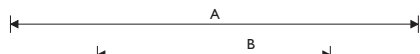

tyyppi	A	B
471TMS 28W	1202	> 800
471TMS 35W, 49W	1502	> 1100

SSTL	TYYPPI	OPTIIKKA	VALONLÄHDE	KANTA	PAINO
Valaisin + lamput					
43 521 10	471TMS 1xTL5-28W HFP WB CI	WB	TL5 28W	G5	2,7
43 521 12	471TMS 1xTL5-49W HFP WB CI	WB	TL5 49W	G5	3,1
43 521 45	471TMS 2xTL5-28W/840 HFP WB CI	WB	TL5 28W	G5	2,9
43 521 46	471TMS 2xTL5-35W/840 HFP WB CI	WB	TL5 35W	G5	3,5
43 521 47	471TMS 2xTL5-49W/840 HFP WB CI	WB	TL5 49W	G5	3,5

Lisätarvikkeet

43 520 95 470ZZS MBW seinäkiinnikepari