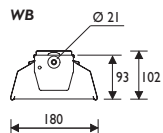

tyyppi	A	B
471TMS 28W	1202	> 800
471TMS 35W, 49W	1502	> 1100

SSTL	TYYPPI	OPTIIKKA	VALONLÄHDE	KANTA	PAINO
Valaisin + lamput					
43 521 10	471TMS 1xTL5-28W HFP WB CI	WB	TL5 28W	G5	2,7
43 521 12	471TMS 1xTL5-49W HFP WB CI	WB	TL5 49W	G5	3,1
43 521 45	471TMS 2xTL5-28W/840 HFP WB CI	WB	TL5 28W	G5	2,9
43 521 46	471TMS 2xTL5-35W/840 HFP WB CI	WB	TL5 35W	G5	3,5
43 521 47	471TMS 2xTL5-49W/840 HFP WB CI	WB	TL5 49W	G5	3,5

Lisätarvikkeet

43 520 95 470ZZS MBW seinäkiinnikepari