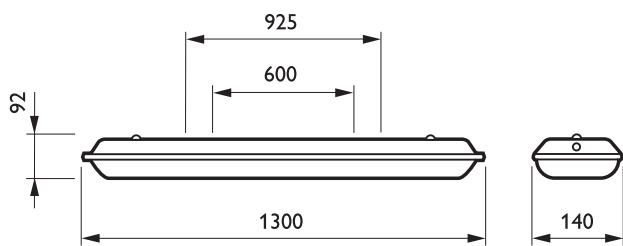

Mittapiirros

TCW216 2xTL-D36W HFR PI

© 2014 Koninklijke Philips N.V. (Royal Philips)
Kaikki oikeudet pidätetään.

Oikeudet spesifikaatioiden muutoksiin pidätetään. Tuotemerkit ovat Koninklijke Philips Electronicsin tai heidän omistajiensa omaisuutta.

www.philips.com/lighting

2014, Huhtikuu 10
Oikeudet tietojen muutoksiin
pidätetään.