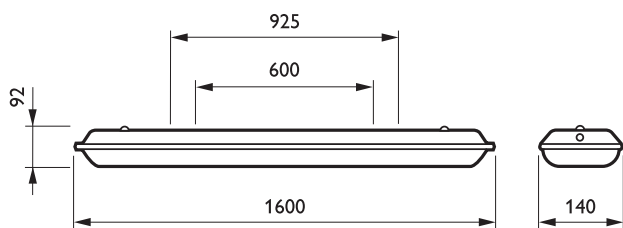

Tuotetiedot

• Yleiskuvaus

Tuoteperheen koodi	TCW215 [TCW215]
Lamppujen määrä	2 [2 pcs]
Lamppuperheen koodi	TL-D [MASTER TL-D]
Lampun teho	58 W [58 W]
Lamppu mukana	No [-]
Kompensointipiiri	No [-]
Laite (tai liitännäislaite)	HFR [HF Regulator]
Läpilyhdotus	No [-]
Kytkenä	PI [Push-in connector 3-pole]
Kaapeli	No [-]
Turvaluokka	CLI [Safety class I]
IP luokka	IP66 [Dust penetration-protected, jet-proof]
IK-luokka	IK02 [0.2 J standard]
Valmis asennettavaksi	No [-]
Hehkulankestävyys	650/5 [Temperature 650 °C, duration 5 s]
Paloherkkyyserkintä	F [For mounting on normally flammable surfaces]
Maakohtainen tyyppi	No [-]
Euroopan yhteisön tavaramerkki	CE [CE mark]
ENEC-merkintä	ENEC [ENEC mark]

• Mekaaniset ominaisuudet

Housing material	PES [Polyester]
Optical cover/lens material	PMMA [Polymethyl methacrylate]
Mekaaniset lisävarusteet	No [-]

• Tuotetiedot

Tilaukoodi	292823 00
SSTL koodi	4351516
Tuotenimike	TCW215 2xTL-D58W HFR PI
Tilaustuotenimike	TCW215 2xTL-D58W HFR PI
Kappaletta laatikossa	0
Laatikkoa pakkauksessa	1
Viivakoodi pakkauksessa	8711559292823
Logistinen koodi - 12NC	910402604918
Nettopaino per kpl	2.781 kg

• Sähkötekniset ominaisuudet

Syöttöjännite	230 V [230 V]
---------------	---------------

PHILIPS

Mittapiirros

TCW215 2xTL-D58W HFR PI

© 2014 Koninklijke Philips N.V. (Royal Philips)
Kaikki oikeudet pidätetään.