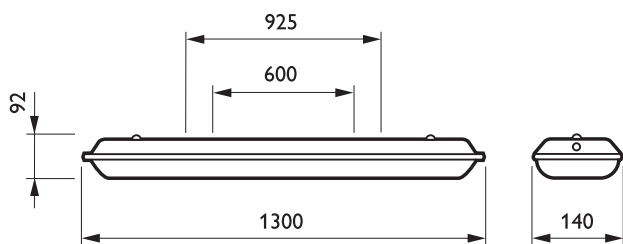

• Mekaaniset ominaisuudet

Housing material	PES [Polyester]
Optical cover/lens material	PMMA [Polymethyl methacrylate]
Mekaaniset lisävarusteet	No [-]

• Tuotetiedot

Tilaukoodi	292809 00
SSTL koodi	4351515
Tuotenimike	TCW215 2xTL-D36W HFR PI
Tilaustuotenimike	TCW215 2xTL-D36W HFR PI
Kappaletta laatikossa	0
Laatikkoa pakkauksessa	1
Viivakoodi pakkauksessa	8711559292809
Logistinen koodi - 12NC	910402604718
Nettopaino per kpl	2.357 kg

• Sähkötekniset ominaisuudet

Syöttöjännite	230 V [230 V]
---------------	---------------

PHILIPS

Mittapiirros

TCW215 2xTL-D36W HFR PI

© 2014 Koninklijke Philips N.V. (Royal Philips)
Kaikki oikeudet pidätetään.