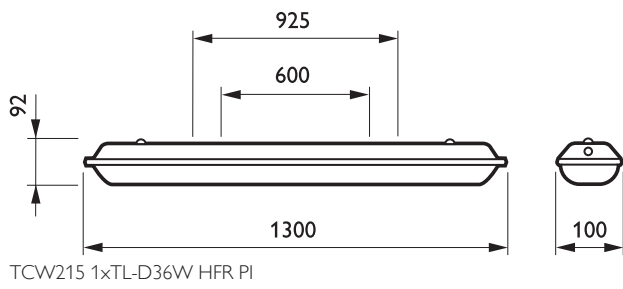

Mittapiirros

© 2014 Koninklijke Philips N.V. (Royal Philips)
Kaikki oikeudet pidätetään.

Oikeudet spesifikaatioiden muutoksiin pidätetään. Tuotemerkit ovat Koninklijke Philips Electronicsin tai heidän omistajiensa omaisuutta.

www.philips.com/lighting

2014, Huhtikuu 10
Oikeudet tietojen muutoksiin
pidätetään.