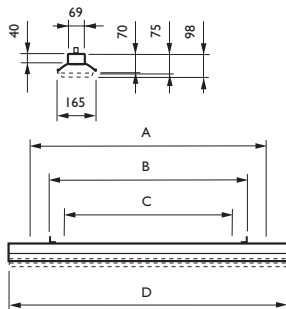

Optiikka **WB:** eloksoitu alumiiniheijastin.

Asennus Kattopintaan tai ripustuskiskoon.

Kytkenä -o- 5x2,5 mm² jousipainikeliittimillä, kytkentäpiste valaisimen keskellä.
Sisääntulo valaisimen pohjasta tai päädystä.

Kotelointiluokka IP20

tyyppi	A	B	C	D
TMS028 36 W	1100	960	800	1232
TMS028 58 W	1400	1260	1100	1532

SSTL	TYYPPI	OPTIIKKA	VALONLÄHDE	KANTA	PAINO
43 512 37	TMS028 2xTL-D36W HFP C PI5	WB	TL-D 36W	G13	4,7
43 512 39	TMS028 2xTL-D58W HFP C PI5	WB	TL-D 58W	G13	5,1