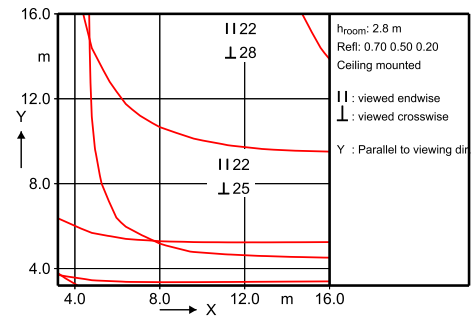

UGR diagram

Luminance Table

Plane Cone	0.0	45.0	90.0
45.0	7786	6969	5952
50.0	8111	7122	5767
55.0	8406	7312	5442
60.0	8689	7483	5106
65.0	9063	7668	4577
70.0	9556	7944	4058
75.0	10233	8288	3272
80.0	11183	8945	2520
85.0	12613	10133	1828
90.0	14977	12565	2793

(cd/m²)

2012-05-05

TMX204 1xTL-D58W HFP

© 2014 Koninklijke Philips N.V. (Royal Philips)
Kaikki oikeudet pidätetään.

Oikeudet spesifikaatioiden muutoksiin pidätetään. Tuotemerkit ovat Koninklijke Philips Electronicsin tai heidän omistajiensa omaisuutta.

www.philips.com/lighting

2014, Huhtikuu 10
Oikeudet tietojen muutoksiin pidätetään.