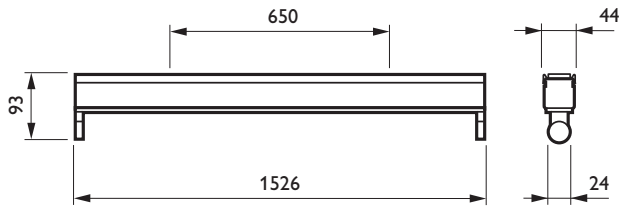

Mittapiirros

TMX204 1xTL-D58W HFP

Valonjakotiedot

TMX204 1xTL-D58W HFP

1 x 5240 lm