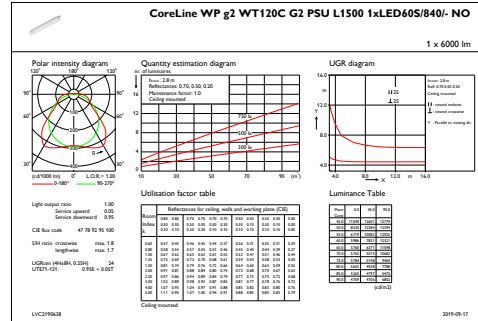

Valonjakotiedot

OFPC1_

IFGU1_