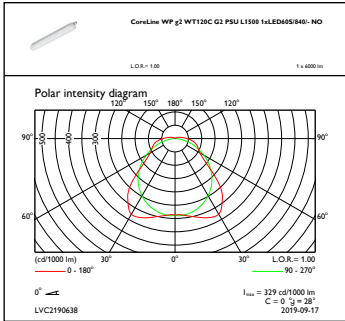

Valonjakotiedot

OFPC1_

IFGU1_