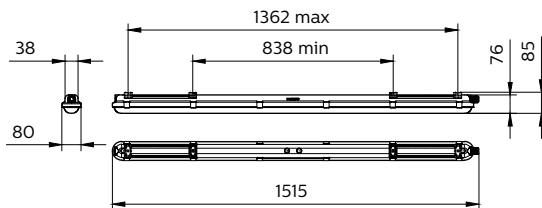

CoreLine Waterproof

Heijastimen materiaali	Teräs
Optiikan materiaali	Polykarbonaatti
Optiikan kuvun/linssin materiaali	Polykarbonaatti
Kiinnitysmateriaali	Stainless steel
Optiikan kuvun/linssin viimeistely	Opaali
Kokonaispituus	1515 mm
Kokonaisleveys	80 mm
Kokonaiskorkeus	76 mm
Väri	Harmaa

Hyväksyntä ja käyttökohteet

IP-luokka	IP65 [Pölytiivis, suojaus vesisuihkulta]
Mek. iskun suojauskoodi	IK08 [5 J ilkeivaltasuojaus]

Suorituskyky alussa (IEC-yhteensopiva)

Valovirta alussa	6000 lm
Valovuotoleranssi	+/-10%
LED-valaisimen tehokkuus alussa	133,33 lm/W
Alun vast. värlämpötila	4000 K
Alun Värintoistoindeksi	>80
Alkukromaattisuus	(0.43, 0.40) SDCM <3
Ottoteho alussa	45 W
Tehonkulutustoleranssi	+/-10%

Suorituskyky ajan mittaan (IEC-yhteensopiva)

Control gear failure rate at median useful life 50000 h	1,75 %
Lumen maintenance at median useful life* 50000 h	L75

Käyttökohteiden olosuhteet

Ympäristölämpötila-alue	-10 ... +35 °C
Performance ambient temperature Tq	25 °C
Suurin himmennystaso	Ei sovellettavissa

Tuotetiedot

Koko tuotekoodi	871869691688900
Tilaustuotteen nimi	WT120C G2 LED60S/840 PSU TW3 L1500
EAN/UPC – tuote	8718696916889
Tilauskoodi	91688900
Osoittaja – määrä/pakkaus	1
Osoittaja – pakkauksia ulommassa laatikossa	1
Materiaalinumero (12NC)	910505100066
Nettopaino (kappale)	1,820 kg

Mittapiirros

CoreLine Waterproof WT120C