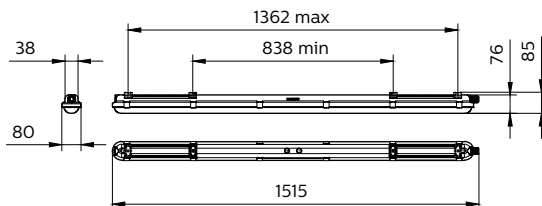

CoreLine Waterproof

Heijastimen materiaali	Teräs
Optiikan materiaali	Polykarbonaatti
Optiikan kuvun/linssin materiaali	Polykarbonaatti
Kiinnitysmateriaali	Stainless steel
Optiikan kuvun/linssin viimeistely	Opaali
Kokonaispituus	1515 mm
Kokonaisleveys	80 mm
Kokonaiskorkeus	76 mm
Väri	Harmaa

Hyväksyntä ja käyttökohteet

IP-luokka	IP65 [Pölytiivis, suojaus vesisuihkulta]
Mek. iskun suojauskoodi	IK08 [5 J ilkeilynsuojaus]

Suorituskyky alussa (IEC-yhteensopiva)

Valovirta alussa	3400 lm
Valovuotoleranssi	+/-10%
LED-valaisimen tehokkuus alussa	133,33 lm/W
Alun vast. värlämpötila	4000 K
Alun Värintoistoindeksi	>80
Alkukromaattisuus	(0.43, 0.40) SDCM <3
Ottoteho alussa	25.5 W
Tehonkulutustoleranssi	+/-10%

Suorituskyky ajan mittaan (IEC-yhteensopiva)

Control gear failure rate at median useful life 50000 h	1,75 %
Lumen maintenance at median useful life* 50000 h	L75

Käyttökohteiden olosuhteet

Ympäristölämpötila-alue	-10 ... +35 °C
Performance ambient temperature Tq	25 °C
Suurin himmennystaso	Ei sovellettavissa

Tuotetiedot

Koko tuotekoodi	871869691686500
Tilaustuotteen nimi	WT120C G2 LED34S/840 PSU TW3 L1500
EAN/UPC – tuote	8718696916865
Tilauskoodi	91686500
Osoittaja – määrä/pakkaus	1
Osoittaja – pakkauksia ulommassa laatikossa	1
Materiaalinumero (12NC)	910505100058
Nettopaino (kappale)	1,820 kg

Mittapiirros

CoreLine Waterproof WT120C